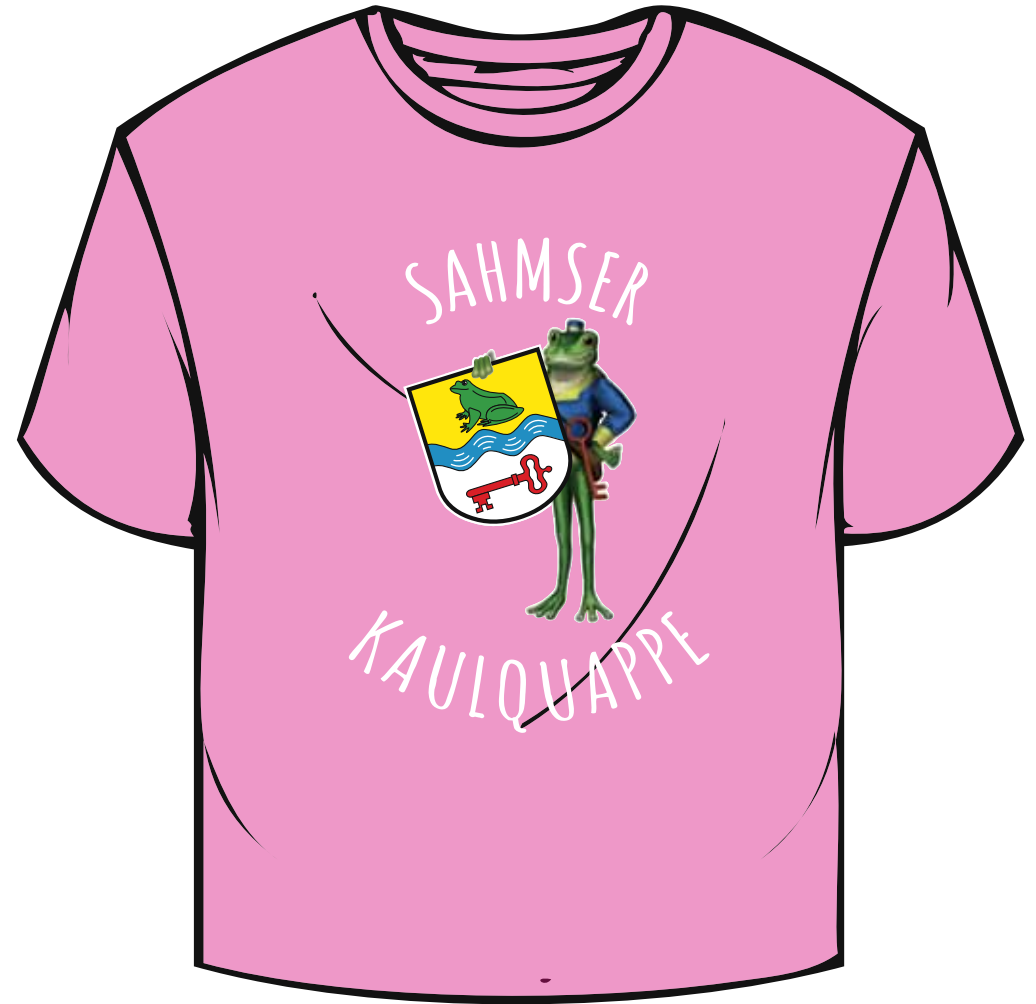

Rot

Hellgrau meliert

Navy

Grün

Schwarz

Weiß

Größen XS-5XL

Farbauswahl (Die Farben können zwischen d. verschiedenen Textilien abweichen)

Himmelblau

Rosa

Rot

Hellgrau meliert

Navy

Grün

Schwarz

Weiß

Kinder T-Shirt 2 (86/94), 4 (96/104), 6 (106/116), 8 (118/128), 10 (130/140), 12 (142/152) Jahre

Farbauswahl (Die Farben können zwischen d. verschiedenen Textilien abweichen)

Himmelblau

Rosa

Rot

Hellgrau meliert